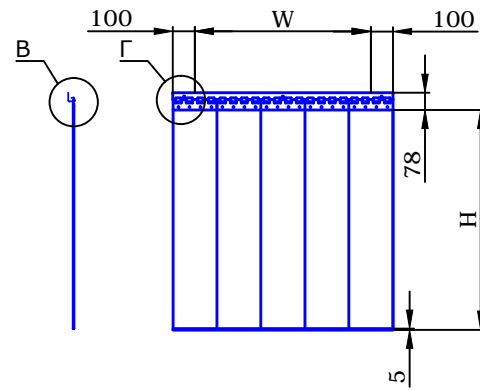

На данном эскизе изображены полосовые пленочные завесы (артикул FC100) со встроенным монтажом для проема высотой 1000мм и шириной 1000 мм .

На данном эскизе изображены полосовые пленочные завесы (артикул FC100) с навесным монтажом для проема высотой 1000мм и шириной 800 мм .

H - высота проема , мм ;  
W - ширина проема , мм ;

Для получения более подробной информации обращайтесь в компанию "Дорхан".

Модель ворот FC100					
Изм.	Лист	№ докум.	Подп.	Дата	
Разраб.					Лит. Масса Масштаб
Пров.					Полосовые пленочные завесы
Т.контр.					1:1
Н.контр.					Лист Листов 1
Утв.					