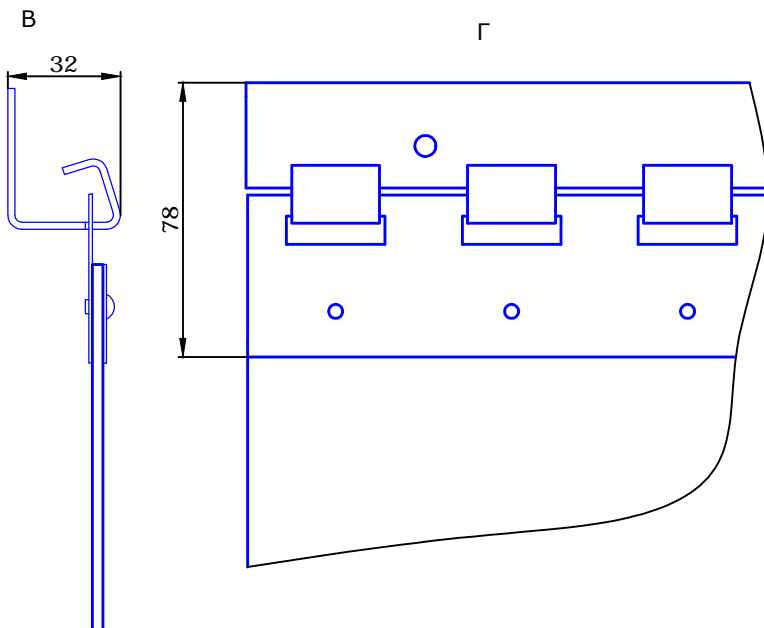

На данном эскизе изображены полосовые пленочные завесы (артикул FC100) со встроенным монтажом для проема высотой 1000мм и шириной 1000 мм .

На данном эскизе изображены полосовые пленочные завесы (артикул FC100) с навесным монтажом для проема высотой 1000мм и шириной 800 мм .

H - высота проема , мм ;  
W - ширина проема , мм ;

Для получения более подробной информации обращайтесь в компанию "Дорхан".

Модель ворот FC100					
Изм.	Лист	№ докум.	Подп.	Дата	
Разраб.					Лит. Масса Масштаб
Пров.					Полосовые пленочные завесы
Т.контр.					1:1
Н.контр.					Лист Листов 1
Утв.					