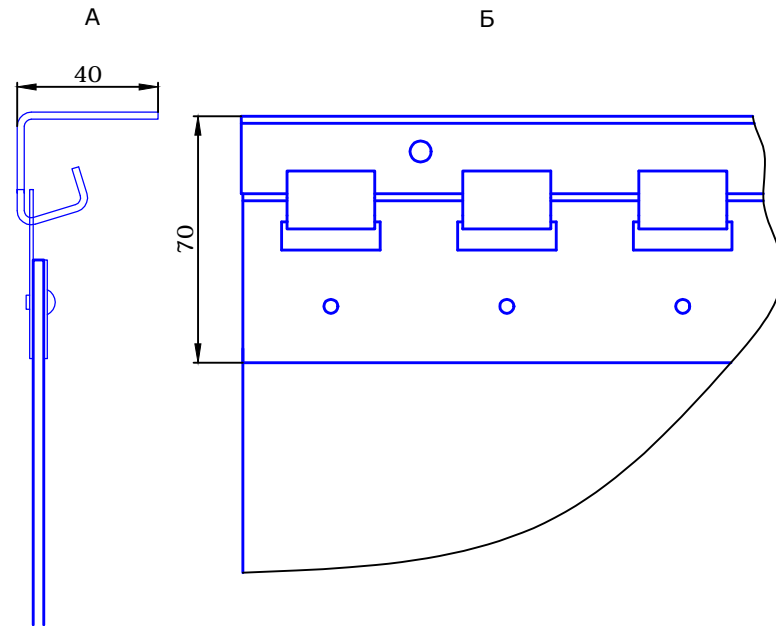

На данном эскизе изображены полосовые пленочные завесы (артикул FC100) со встроенным монтажом для проема высотой 1000мм и шириной 1000 мм .

На данном эскизе изображены полосовые пленочные завесы (артикул FC100) с навесным монтажом для проема высотой 1000мм и шириной 800 мм .

H - высота проема , мм ;  
W - ширина проема , мм ;

Для получения более подробной информации обращайтесь в компанию "Дорхан".

Модель ворот FC100					
Изм.	Лист	№ докум.	Подп.	Дата	
Разраб.					Лит. Масса Масштаб
Пров.					Полосовые пленочные завесы
Т.контр.					1:1
Н.контр.					Лист Листов 1
Утв.					